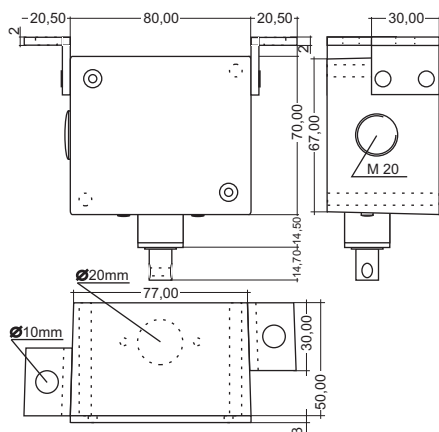

DECKENZUGSCHALTER

Pull - Switch - Interrupteur au plafond

Temperaturbereich: -30° C bis +50° C

DS

ORION - Deckenzugschalter, stehen wahlweise für Decken- oder Wandmontage zur Verfügung. Ein zusätzlicher Montagewinkel wird nicht benötigt. Der Schaltereinsatz, mit einem Öffner- und einem Schließerkontakt, ist aufgrund seiner robusten Bauweise auch für härteste Einsatzgebiete bestens geeignet. Der Schalter entspricht der Schutzart IP65. Auf Wunsch mit 2m Kunststoffkette bzw. Seil lieferbar.

ORION - Pull-switch, especially for mounting on ceilings or walls. Extra mounting plates for ceilings or walls are unnecessary. The contact block with one close and open contact is robust hardwearing and waterproof (IP65). The cover is available by request with PVC-Chain (red / white) or Rope-Cord, 2m or longer.

Les interrupteurs au plafond ORION sont disponibles pour un montage au plafond ou au mur. Une équerre de montage supplémentaire n'est pas nécessaire. En raison de sa construction robuste, cet interrupteur (avec un contact à fermeture et un contact à ouverture) est particulièrement bien adapté aux domaines d'application les plus sévères. L'indice de protection de l'interrupteur est IP65. Sur demande, il peut être livré avec une chaîne en plastique de 2m.