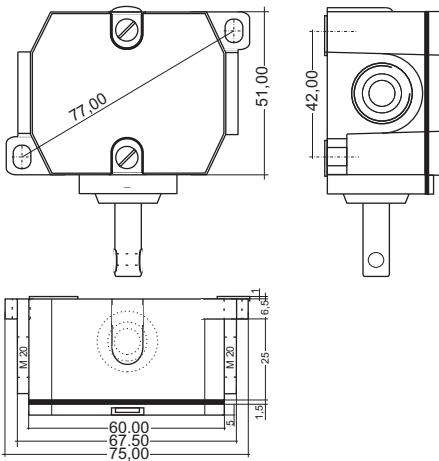

DECKENZUGSCHALTER

Pull - Switch - Interrupteur au plafond

Temperaturbereich: -30° C bis +50° C

DS

ORION - Deckenzugschalter, stehen wahlweise für Decken- oder Wandmontage zur Verfügung. Ein zusätzlicher Montagewinkel wird nicht benötigt. Der Schaltereinsatz, mit einem Öffner- und einem Schließerkontakt, ist aufgrund seiner robusten Bauweise auch für härteste Einsatzgebiete bestens geeignet. Der Schalter entspricht der Schutzart IP65. Auf Wunsch mit 2m Kunststoffkette bzw. Seil lieferbar.

ORION - Pull-switch, especially for mounting on ceilings or walls. Extra mounting plates for ceilings or walls are unnecessary. The contact block with one close and open contact is robust hardwearing and waterproof (IP65). The cover is available by request with PVC-Chain (red / white) or Rope-Cord, 2m or longer.

Les interrupteurs au plafond ORION sont disponibles pour un montage au plafond ou au mur. Une équerre de montage supplémentaire n'est pas nécessaire. En raison de sa construction robuste, cet interrupteur (avec un contact à fermeture et un contact à ouverture) est particulièrement bien adapté aux domaines d'application les plus sévères. L'indice de protection de l'interrupteur est IP65. Sur demande, il peut être livré avec une chaîne en plastique de 2m.