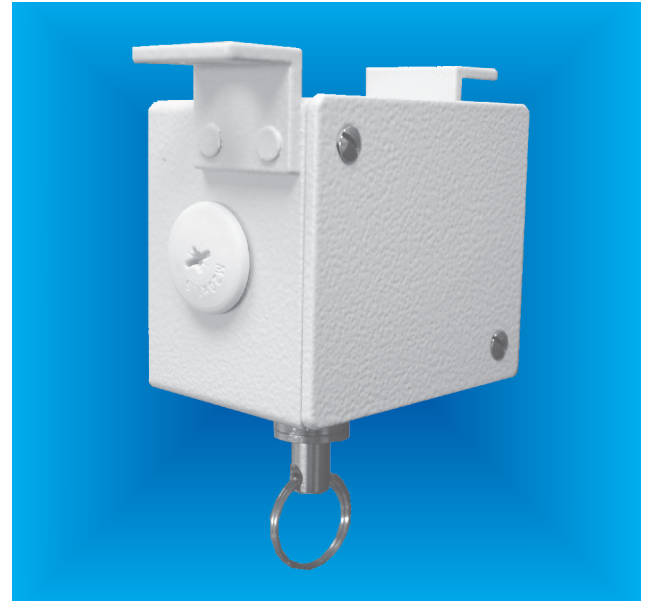

DECKENZUGSCHALTER

Pull - Switch - Interrupteur au plafond

Temperaturbereich: -30° C bis +50° C

DS

ORION - Deckenzugschalter, stehen wahlweise für Decken- oder Wandmontage zur Verfügung. Ein zusätzlicher Montagewinkel wird nicht benötigt. Der Schaltereinsatz, mit einem Öffner- und einem Schließerkontakt, ist aufgrund seiner robusten Bauweise auch für härteste Einsatzgebiete bestens geeignet. Der Schalter entspricht der Schutzart IP65. Auf Wunsch mit 2m Kunststoffkette bzw. Seil lieferbar.

ORION - Pull-switch, especially for mounting on ceilings or walls. Extra mounting plates for ceilings or walls are unnecessary. The contact block with one close and open contact is robust hardwearing and waterproof (IP65). The cover is available by request with PVC-Chain (red / white) or Rope-Cord, 2m or longer.

Les interrupteurs au plafond ORION sont disponibles pour un montage au plafond ou au mur. Une équerre de montage supplémentaire n'est pas nécessaire. En raison de sa construction robuste, cet interrupteur (avec un contact à fermeture et un contact à ouverture) est particulièrement bien adapté aux domaines d'application les plus sévères. L'indice de protection de l'interrupteur est IP65. Sur demande, il peut être livré avec une chaîne en plastique de 2m.